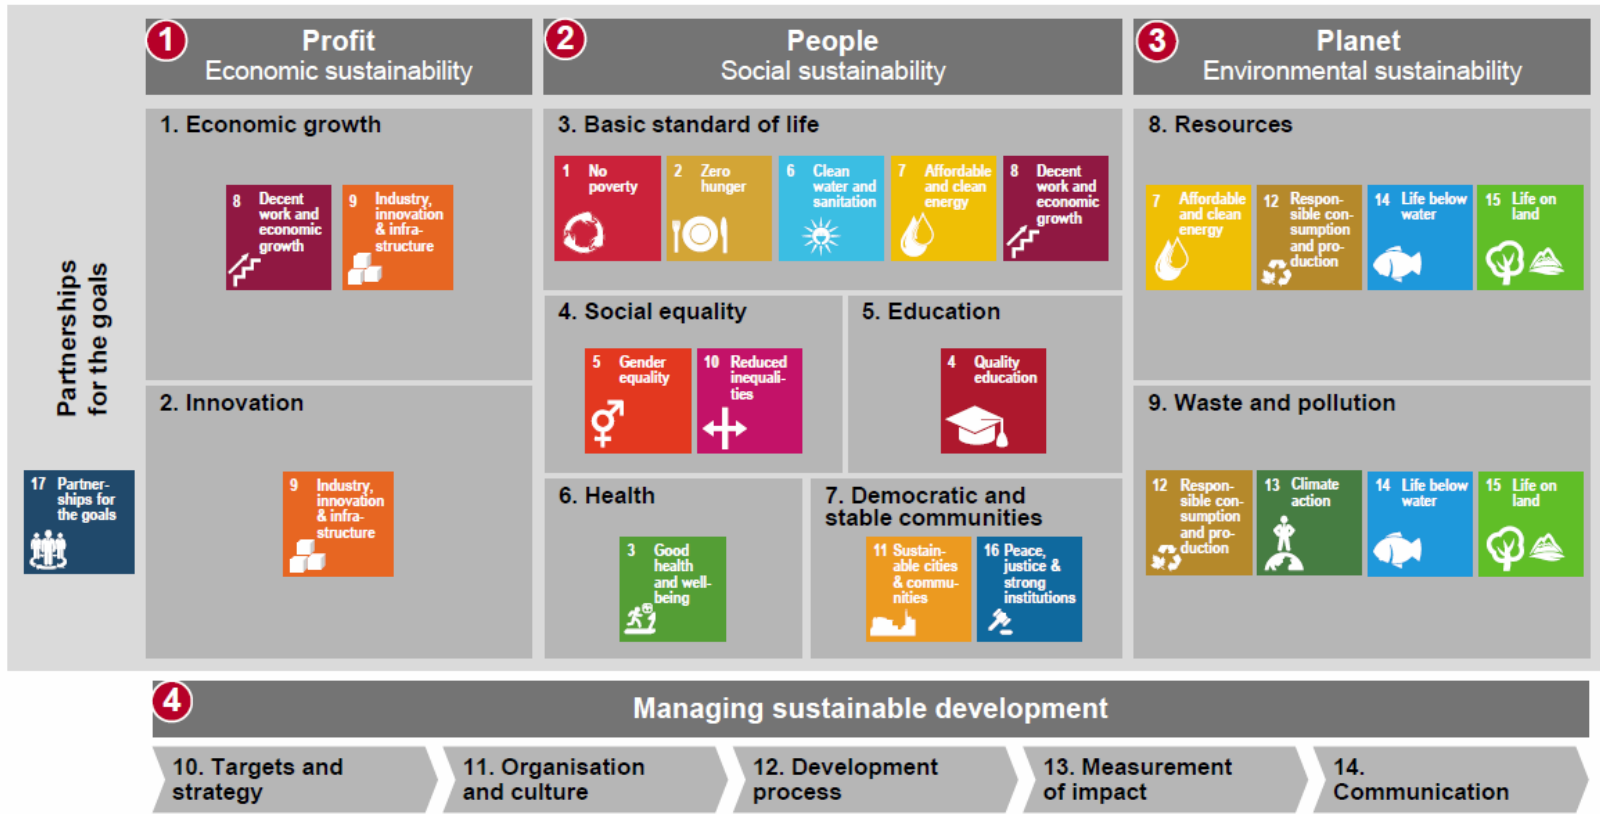

**STATUS:**  
✓ CONSORTIUM = completed  
✓ PROPOSAL = submitted

Attraverso l'iscrizione al POD, un'azienda piemontese ha:

- ricevuto l'alert all'account di posta personale
- selezionato il progetto di interesse
- Risposto all'invito, proponendosi al coordinatore spagnolo

**Obiettivo** - Rafforzare le capacità di gestione dell'innovazione e stimolare una crescita più rapida

L'analisi fornisce all'impresa:

- un confronto con i principali competitors di settore
- un piano d'azione per migliorare la capacità di gestione dell'innovazione

## Strumento di autovalutazione dell'impatto sulla sostenibilità dell'azienda basato sui 17 obiettivi dell'Agenda 2030 dell'ONU

Source: IMP<sup>3</sup>rove, 2020

## Caso di successo – Supporto all'innovazione