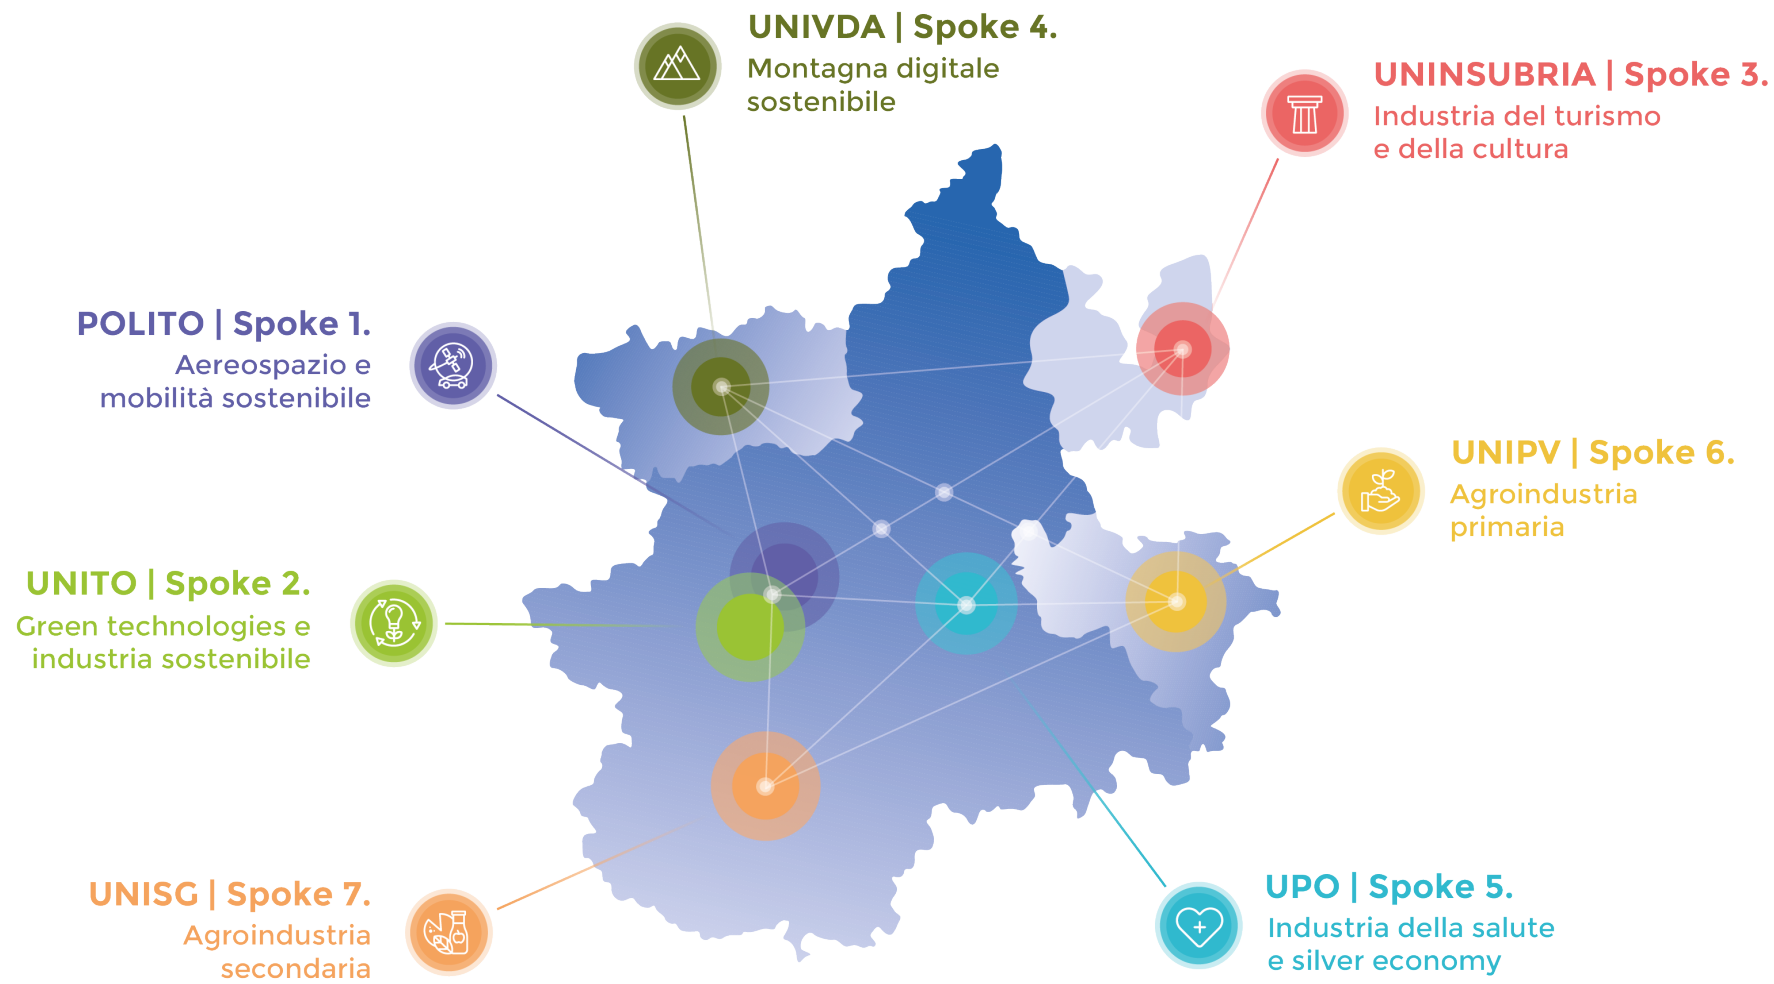

Ecosistema dell'Innovazione da oltre 112 M€ per il territorio, da Nord a Sud

Relatore: Raffaella Di Nardo, Research and Innovation Manager

NODES - Nord-Ovest Digitale E Sostenibile è l'ecosistema dell'innovazione di Piemonte, Valle d'Aosta e delle province più occidentali della Lombardia (Como, Varese e Pavia).

Gli attori dell'innovazione

Composto dai rappresentanti dei diversi attori dell'innovazione locale, espressione dell'eccellenza produttiva e della ricerca sul territorio.

Sono **24 partner** tra cui

7 università - Politecnico di Torino, Università degli Studi di Torino, Università del Piemonte Orientale, Università degli Studi dell'Insubria, Università degli Studi di Pavia, Università della Valle D'Aosta e Università di Scienze Gastronomiche.

6 poli di innovazione, 6 enti di ricerca, 1 centro di competenza, 3 incubatori e 1 acceleratore.

Un obiettivo ambizioso:

Creare filiere di ricerca e industriali in sette ambiti legati alla vocazione imprenditoriale del nostro territorio.

Organizzazione

Hub & Spoke

Al fine di supportare la crescita sostenibile e inclusiva dei territori attraverso la doppia transizione digitale e ecologica, NODES è organizzato

con **HUB NODES Scarl** - soggetto attuatore - cui spetta la gestione e il monitoraggio dei risultati e dell'impatto. Società consortile costituita a tale scopo da tutte Università pubbliche del territorio